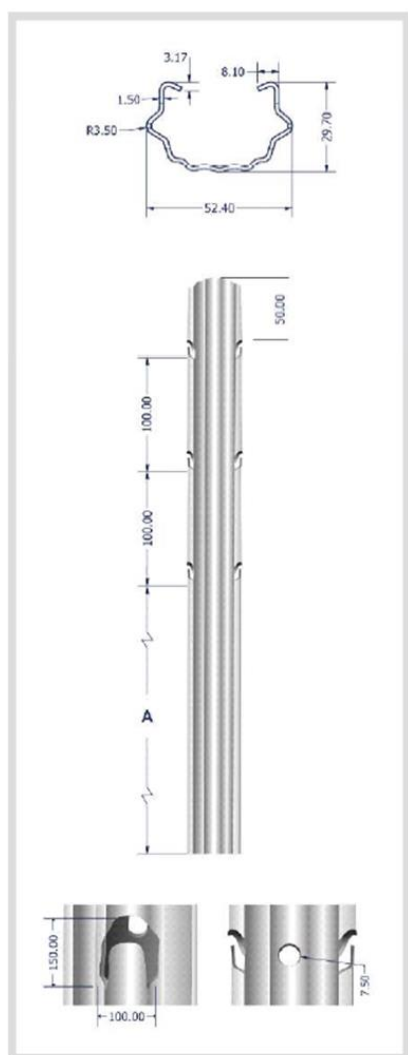

POSTES AGRICOLAS PERFIL LINHA

COMPRIMENTO PREFIS	PERFIL LINHA 1,20 MM	PERFIL LINHA 1,50 MM	PERFIL LINHA 1,80 MM
METROS	KG/UN	KG/UN	KG/UN
1,80	1,872	2,340	2,808
1,90	1,976	2,470	2,964
2,00	2,080	2,60	3,120
2,10	2,184	2,73	3,276
2,20	2,228	2,86	3,432

CONSULTE OS NOSSOS PRODUTOS

www.fatal.pt - CATÁLOGOS

fatal - Fábrica de Artigos de Cave e Componentes Plásticas Lda

Rua Drº Eugénio Ribeiro, 249

Giesteira

3750-309 ÁGUEDA

PORTUGAL

Tef. +351 234 612 450 (chamada para a rede fixa nacional)